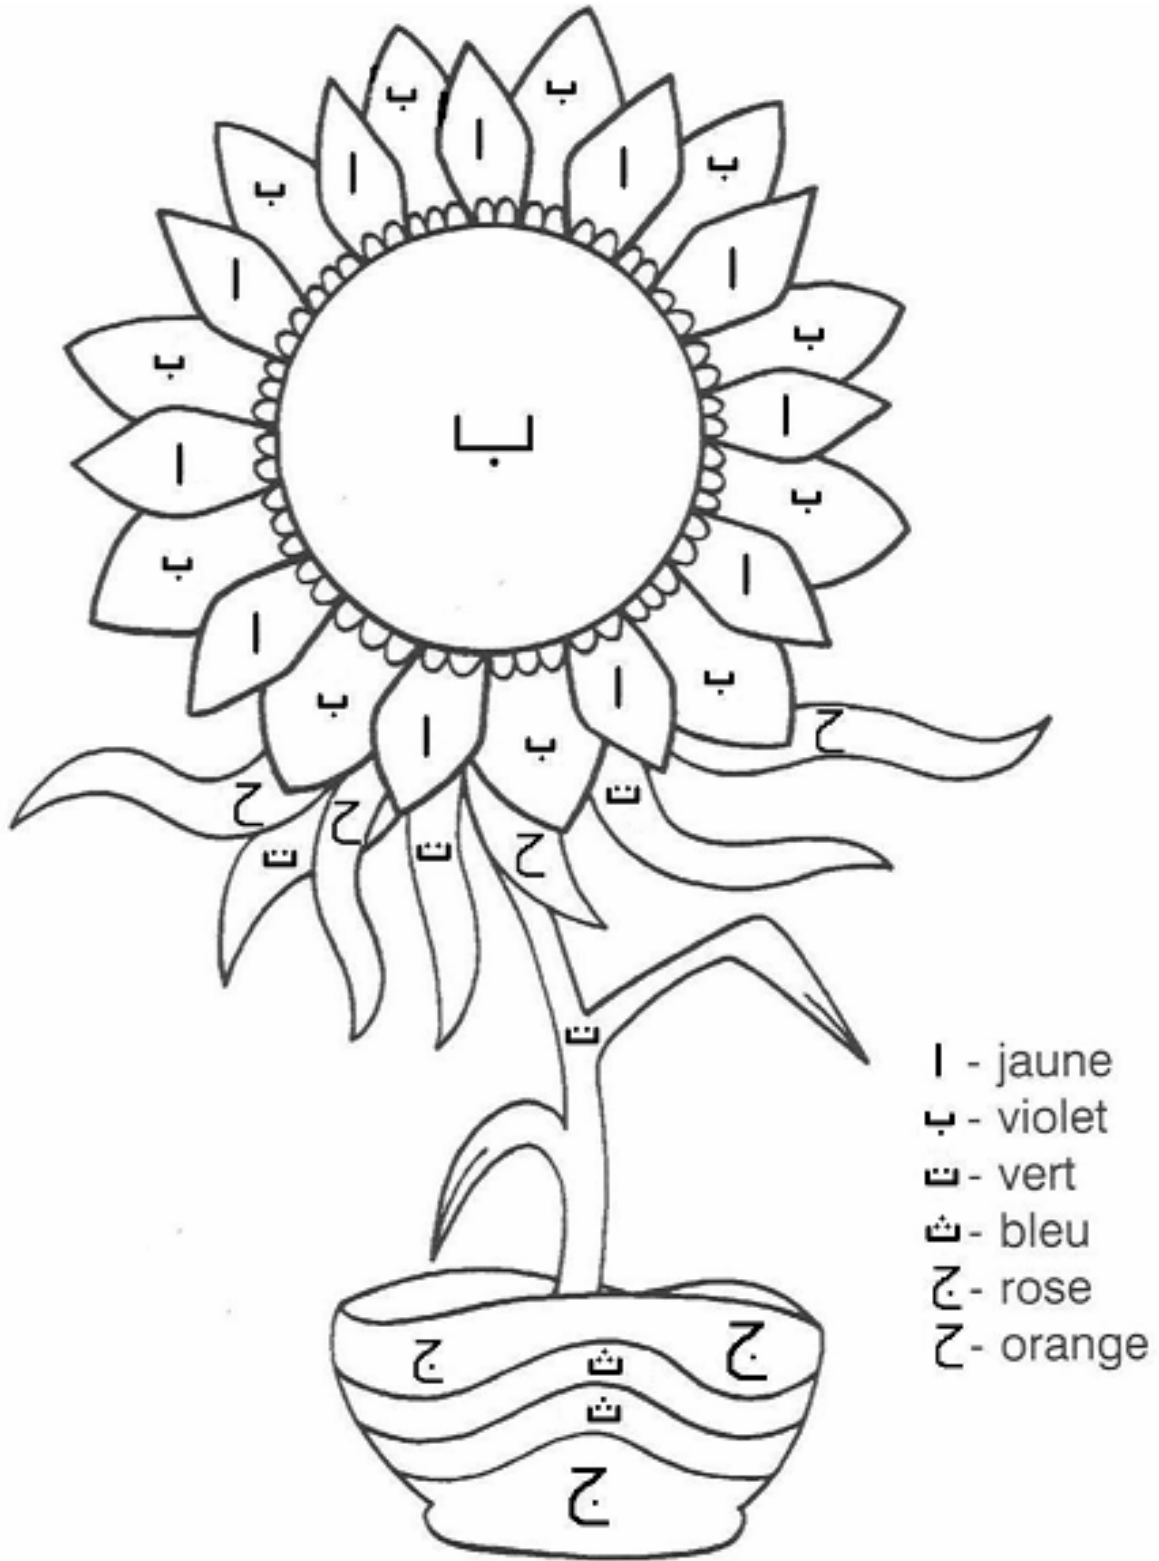

COLORIE SELON LE CODE INDIQUÉ

Réalisé par une Kaniz-é-Fatéma Fi Sabilillah

COLORIE SELON LE CODE INDIQUÉ

- ٤ - bleu
- ٣ - marron
- ٤ - rouge
- ٣ - vert
- ٣ - jaune

Réalisé par une Kaniz-é-Fatéma Fi Sabilillah

COLORIE SELON LE CODE INDIQUÉ

- أ - beige
- ب - marron
- ع - orange
- ض - rouge
- س - gris
- ت - vert
- ع - bleu

Réalisé par une Kaniz-é-Fatéma Fi Sabilillah

COLORIE SELON LE CODE INDIQUÉ

Réalisé par une Kaniz-é-Fatéma Fi Sabilillah

Relie chaque lettre à sa forme contractée selon le modèle

COLORIE LES OURSONS

خ BLEU

ج JAUNE

ح MARRON

Réalisé par une Kaniz-é-Fatéma Fi Sabilillah